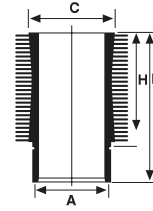

ADA MOTOR

mm

**ACME**

**Motor ADN 37**  
377 ccm

Cyl. 40.00  
1 -12.00  
75.00

80.00

22  
67.6

A=98  
C=105  
L=133.9  
H=79.9

Std.  
**10 1132**  
**12 1124**  
**14 1107**

Combustion Bowl 40.85

type.

Cyl. 40.00  
1 -11.90  
88.00

80.00

22  
67.6

Std.  
**10 1133**  
**12 1124**

Combustion Bowl 40.70

**Motor VT 88 W, AL 480**

Cyl. 32.00  
1 64.90

88.00

20  
65

Std. **0.50 1.00**  
**10 1135**  
**12 1126**

**A**