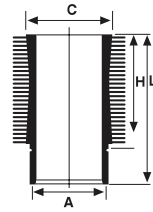

ADA MOTOR

mm

DUCATI

Motor DM 286 HD, DM 862,
DM 862 A, 1000 ccm

Cyl.
1/2

51.00
-16.00
81.00

28
62

-  3 Cr
-  2.5
-  4 Cr

A=105
C=98
L=154
H=100

Std.

10 6334

12 6323

14 6307

86.00

BRP

Combustion Bowl 49.00